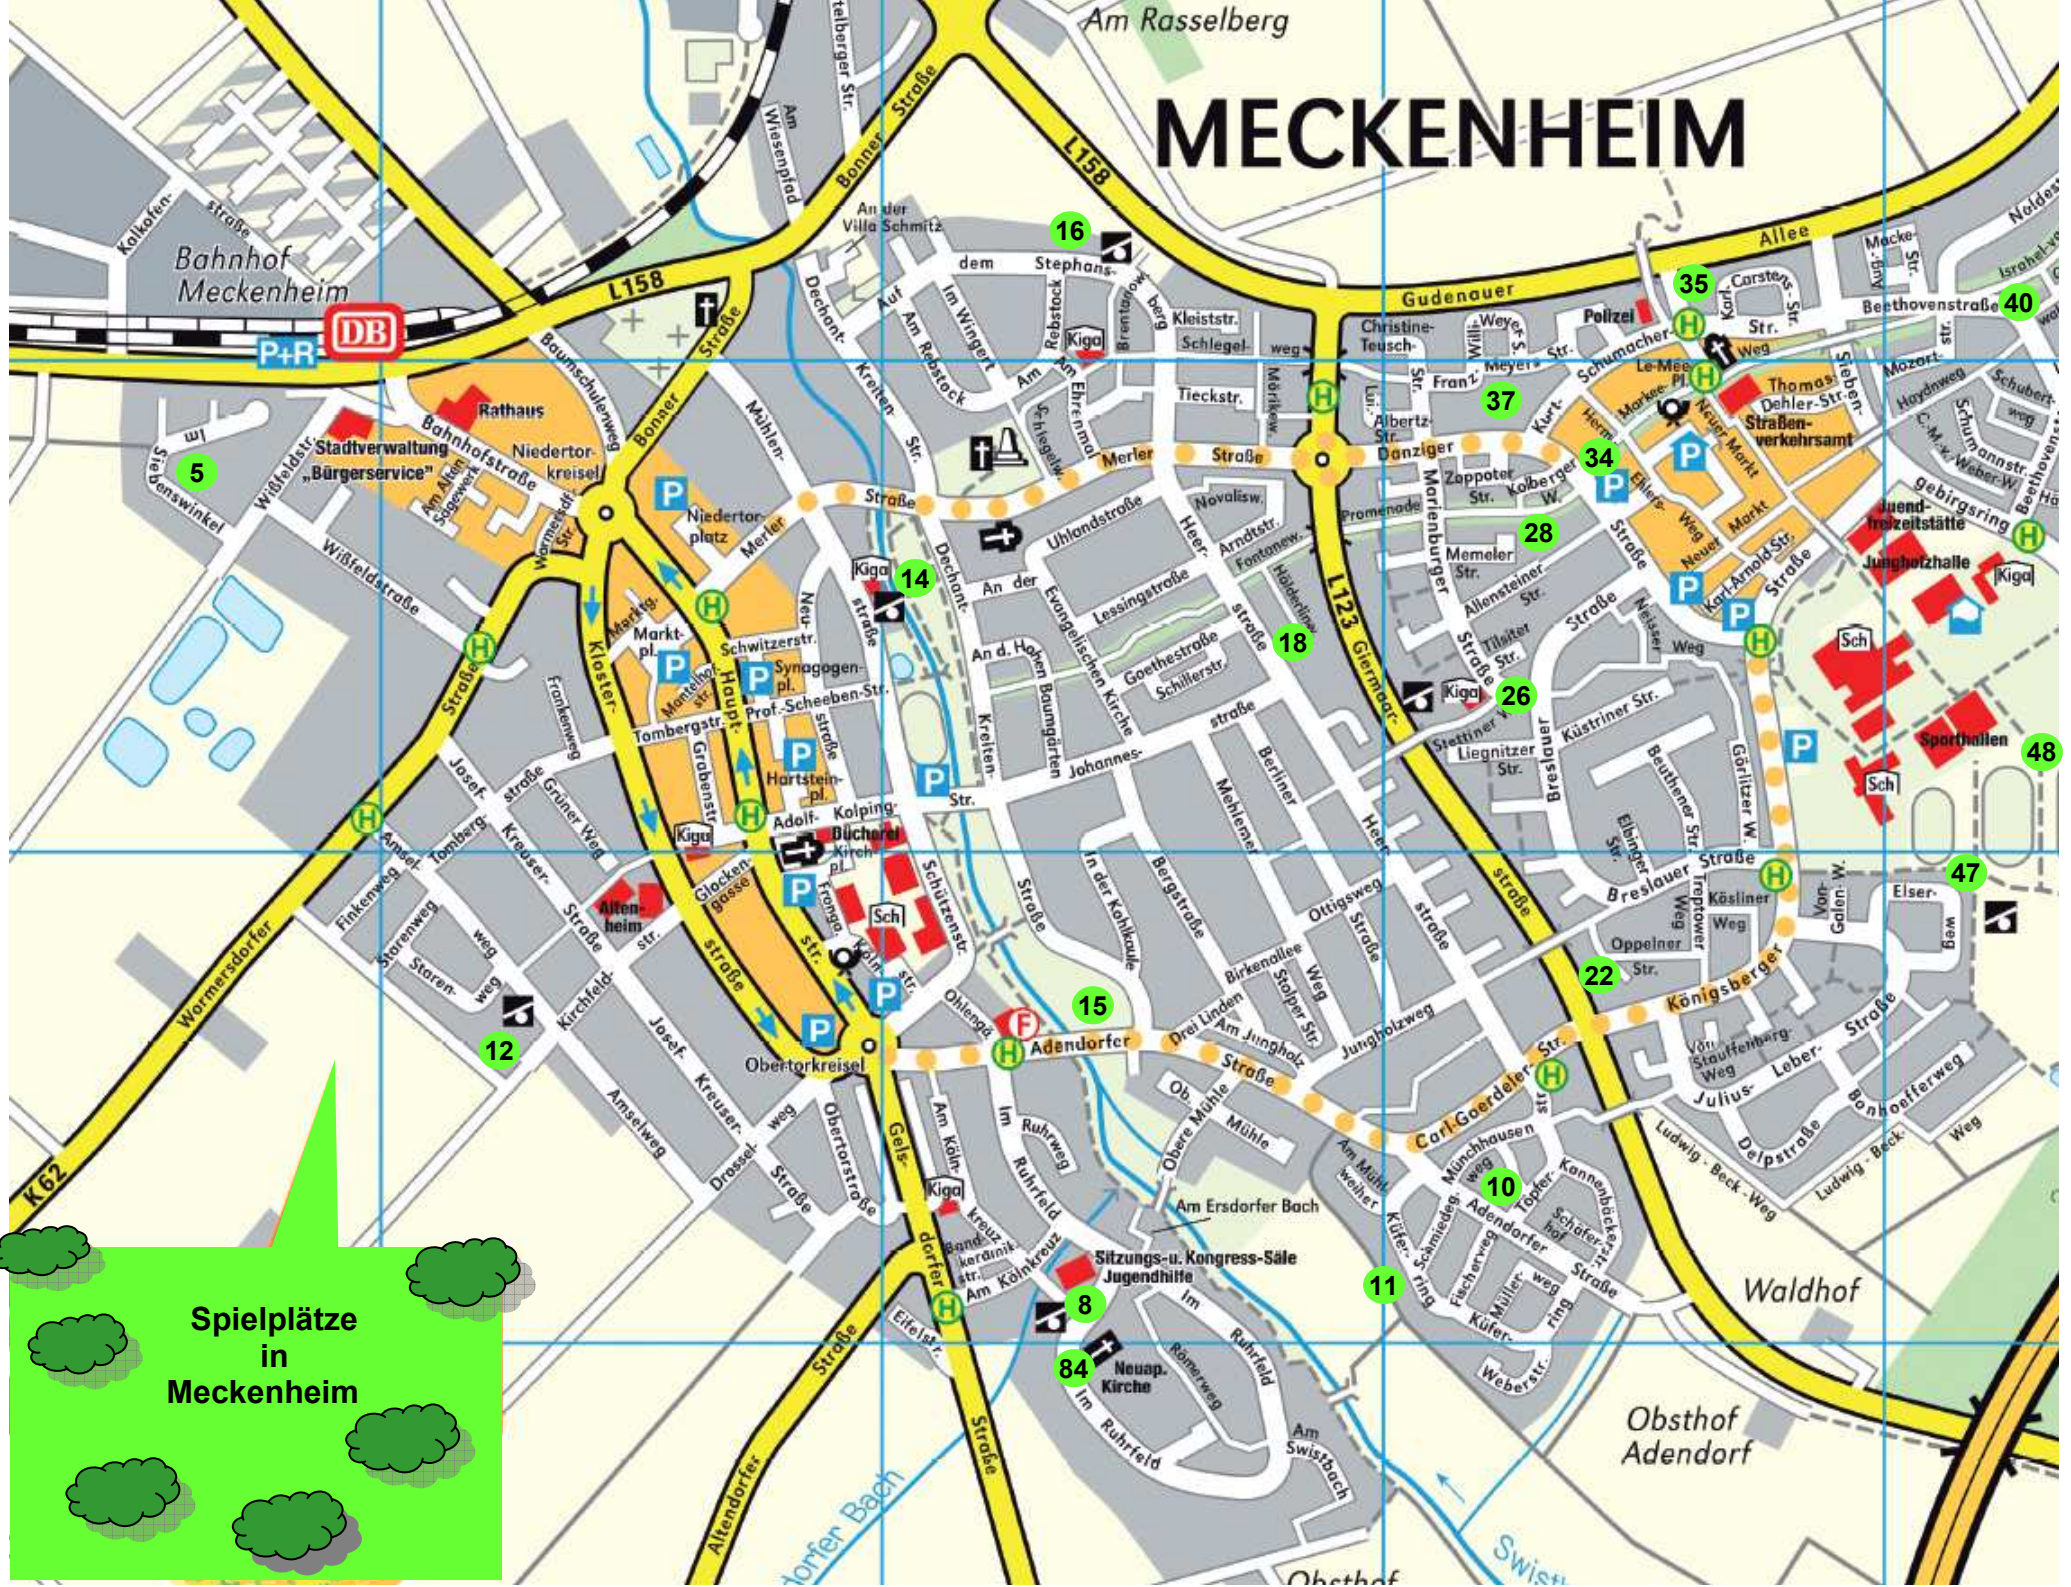

MECKENHEIM

Spielplätze
in
Meckenheim

16

35

40

5

14

18

28

34

48

12

15

47

8

84

11

22

10

Spielplätze in Meckenheim		
5	Im Siebenswinkel	Alt-Meckenheim
8	Im Ruhrfeld Neu	Alt-Meckenheim
10	Adendorfer Straße	Alt-Meckenheim
11	Küferring	Alt-Meckenheim
12	Kirchfeldstraße	Alt-Meckenheim
14	Mühlenstraße	Alt-Meckenheim
15	Dechant-Kreiten-Straße	Alt-Meckenheim
16	Auf dem Stephansberg	Alt-Meckenheim
18	Hölderlinweg	Alt-Meckenheim
22	Oppelner Straße	Neue Mitte
26	Stettiner Weg I	Neue Mitte
28	Breslauer Straße/Promenade	Neue Mitte
34	Danziger Straße	Neue Mitte
35	Karl-Carstens-Straße	Neue Mitte
37	Franz-Meyers-Straße	Neue Mitte
40	Beethovenstraße	Merl
47	Elserweg	Neue Mitte
48	Skateranlage Schul- und Sportzentrum	Neue Mitte
84	Im Ruhrfeld alt	Alt-Meckenheim
<i>Stand vom 26.04.2013</i>		