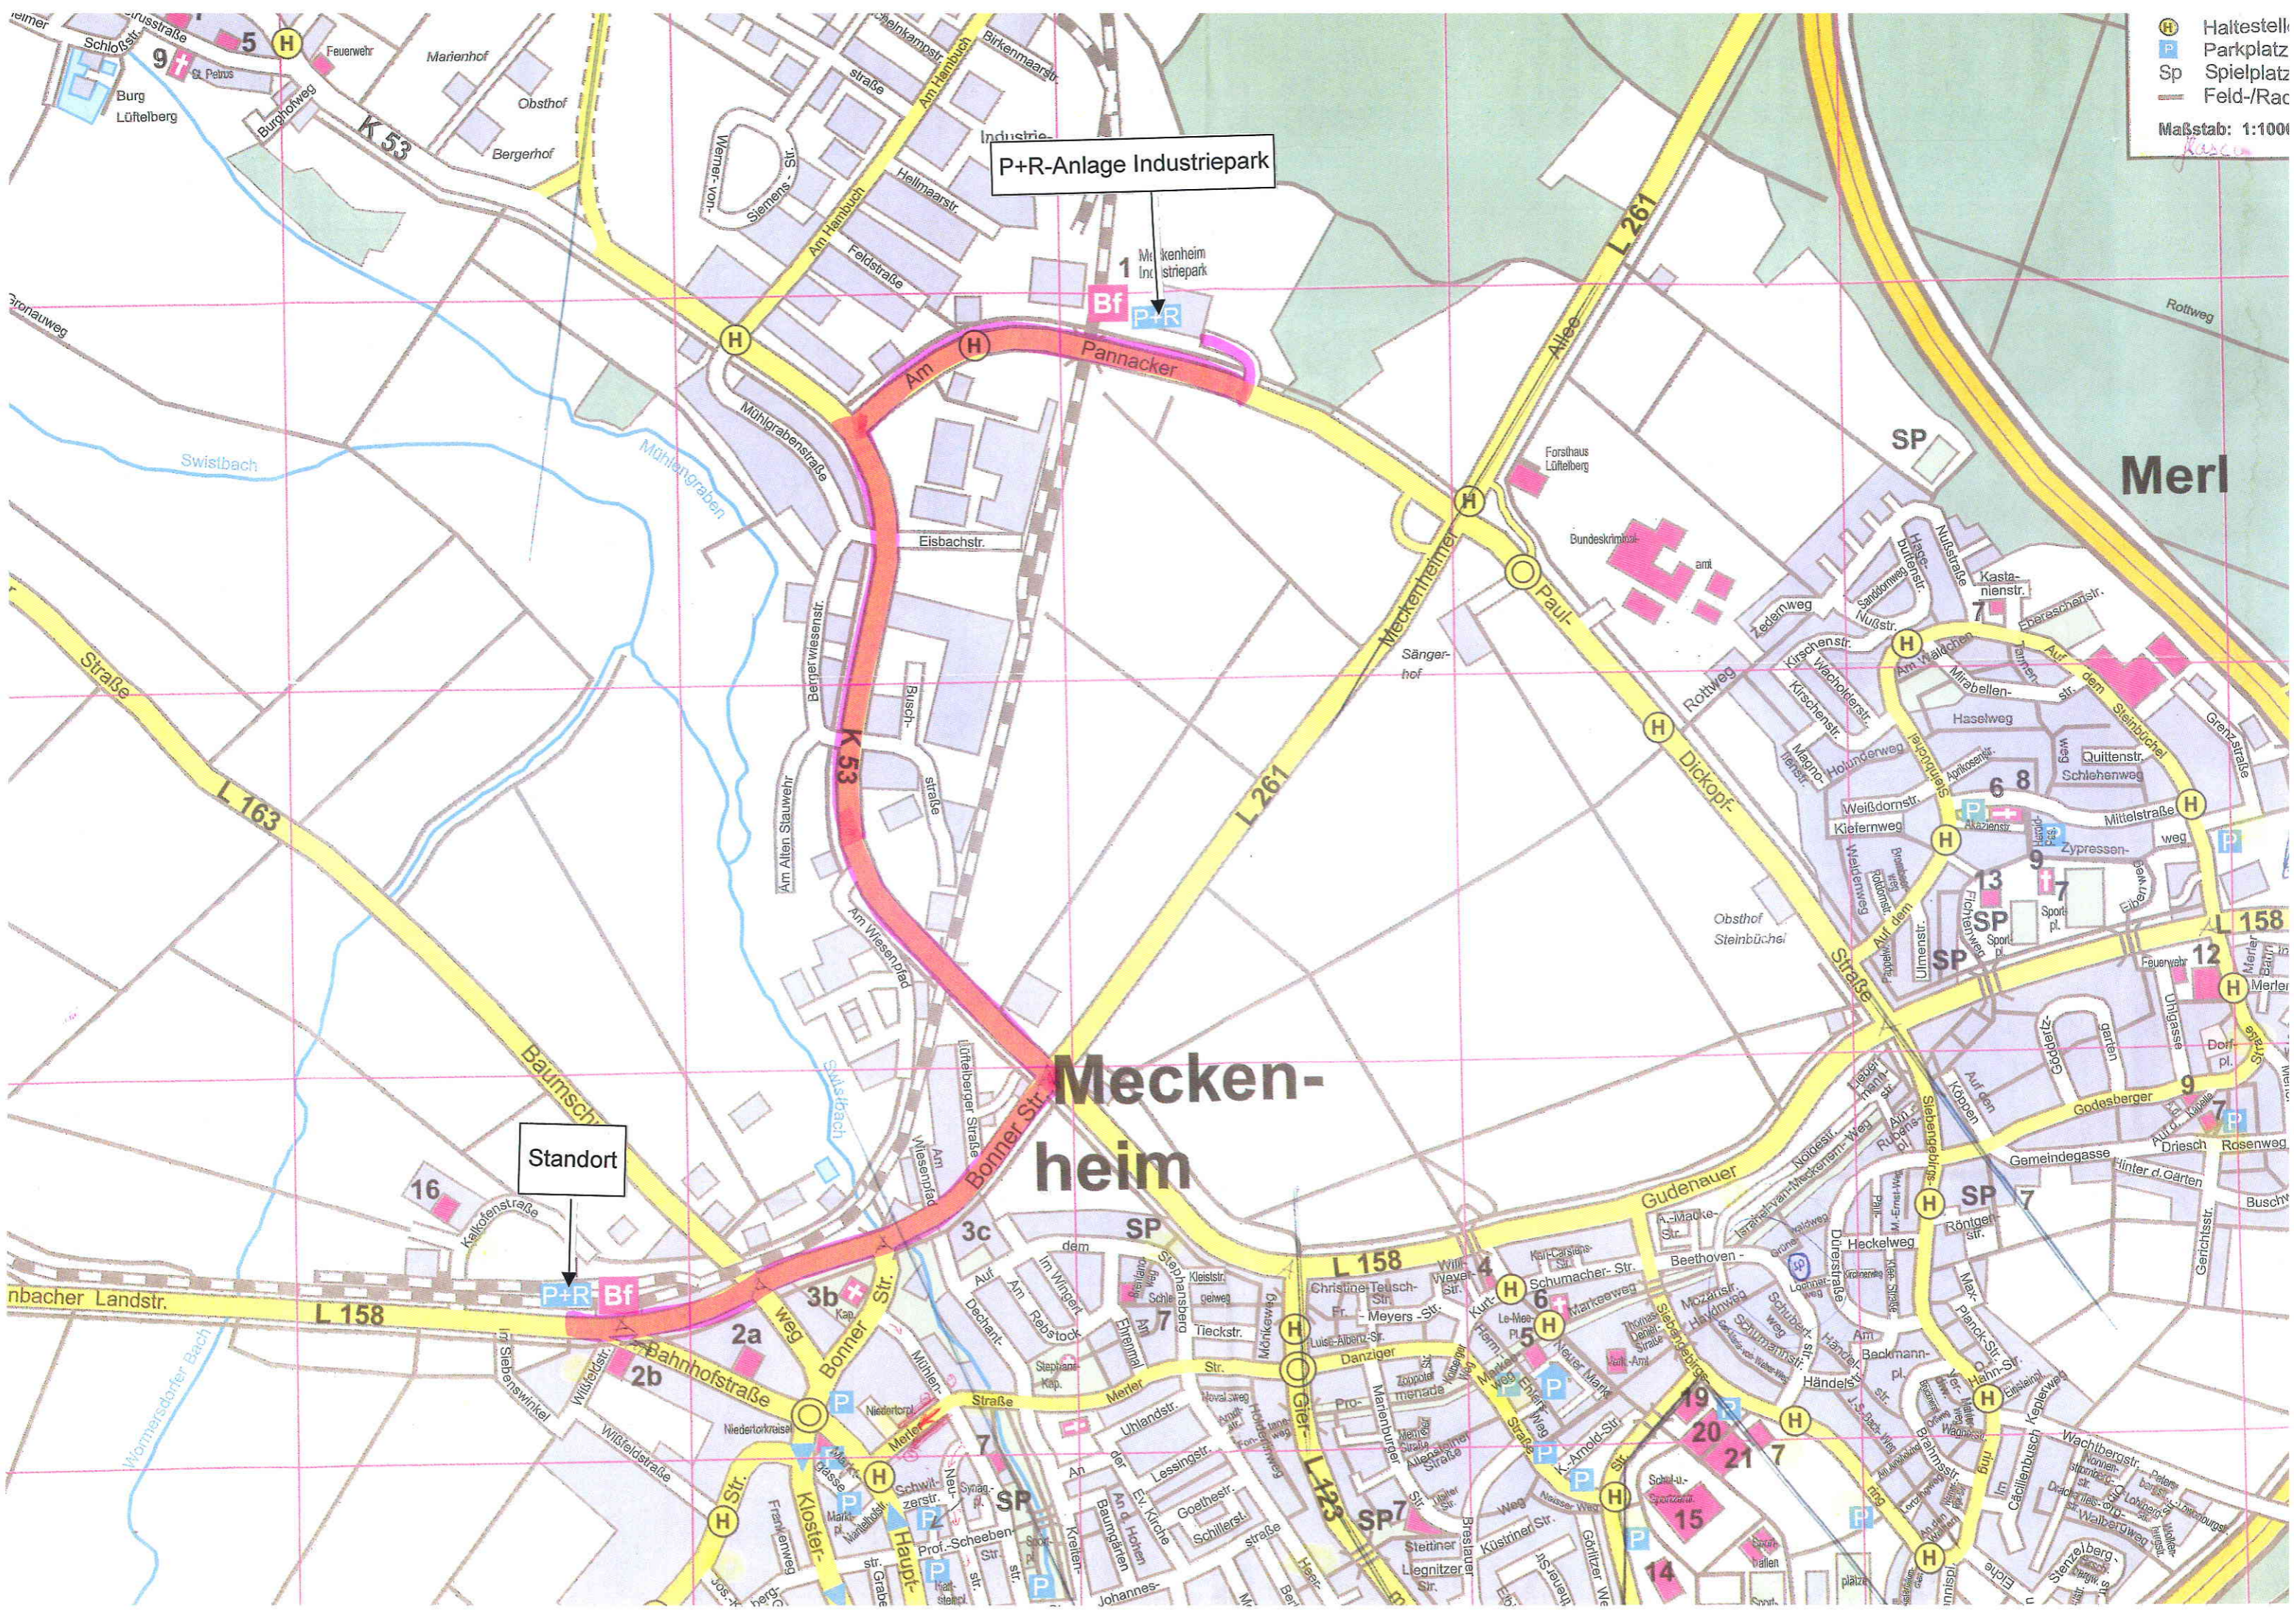

- H Haltestelle
  - P Parkplatz
  - Sp Spielplatz
  - Feld-/Rac
- Maßstab: 1:1000

P+R-Anlage Industriepark

# Meckenheim

Standort

Merl

Maßstab: 1:1000