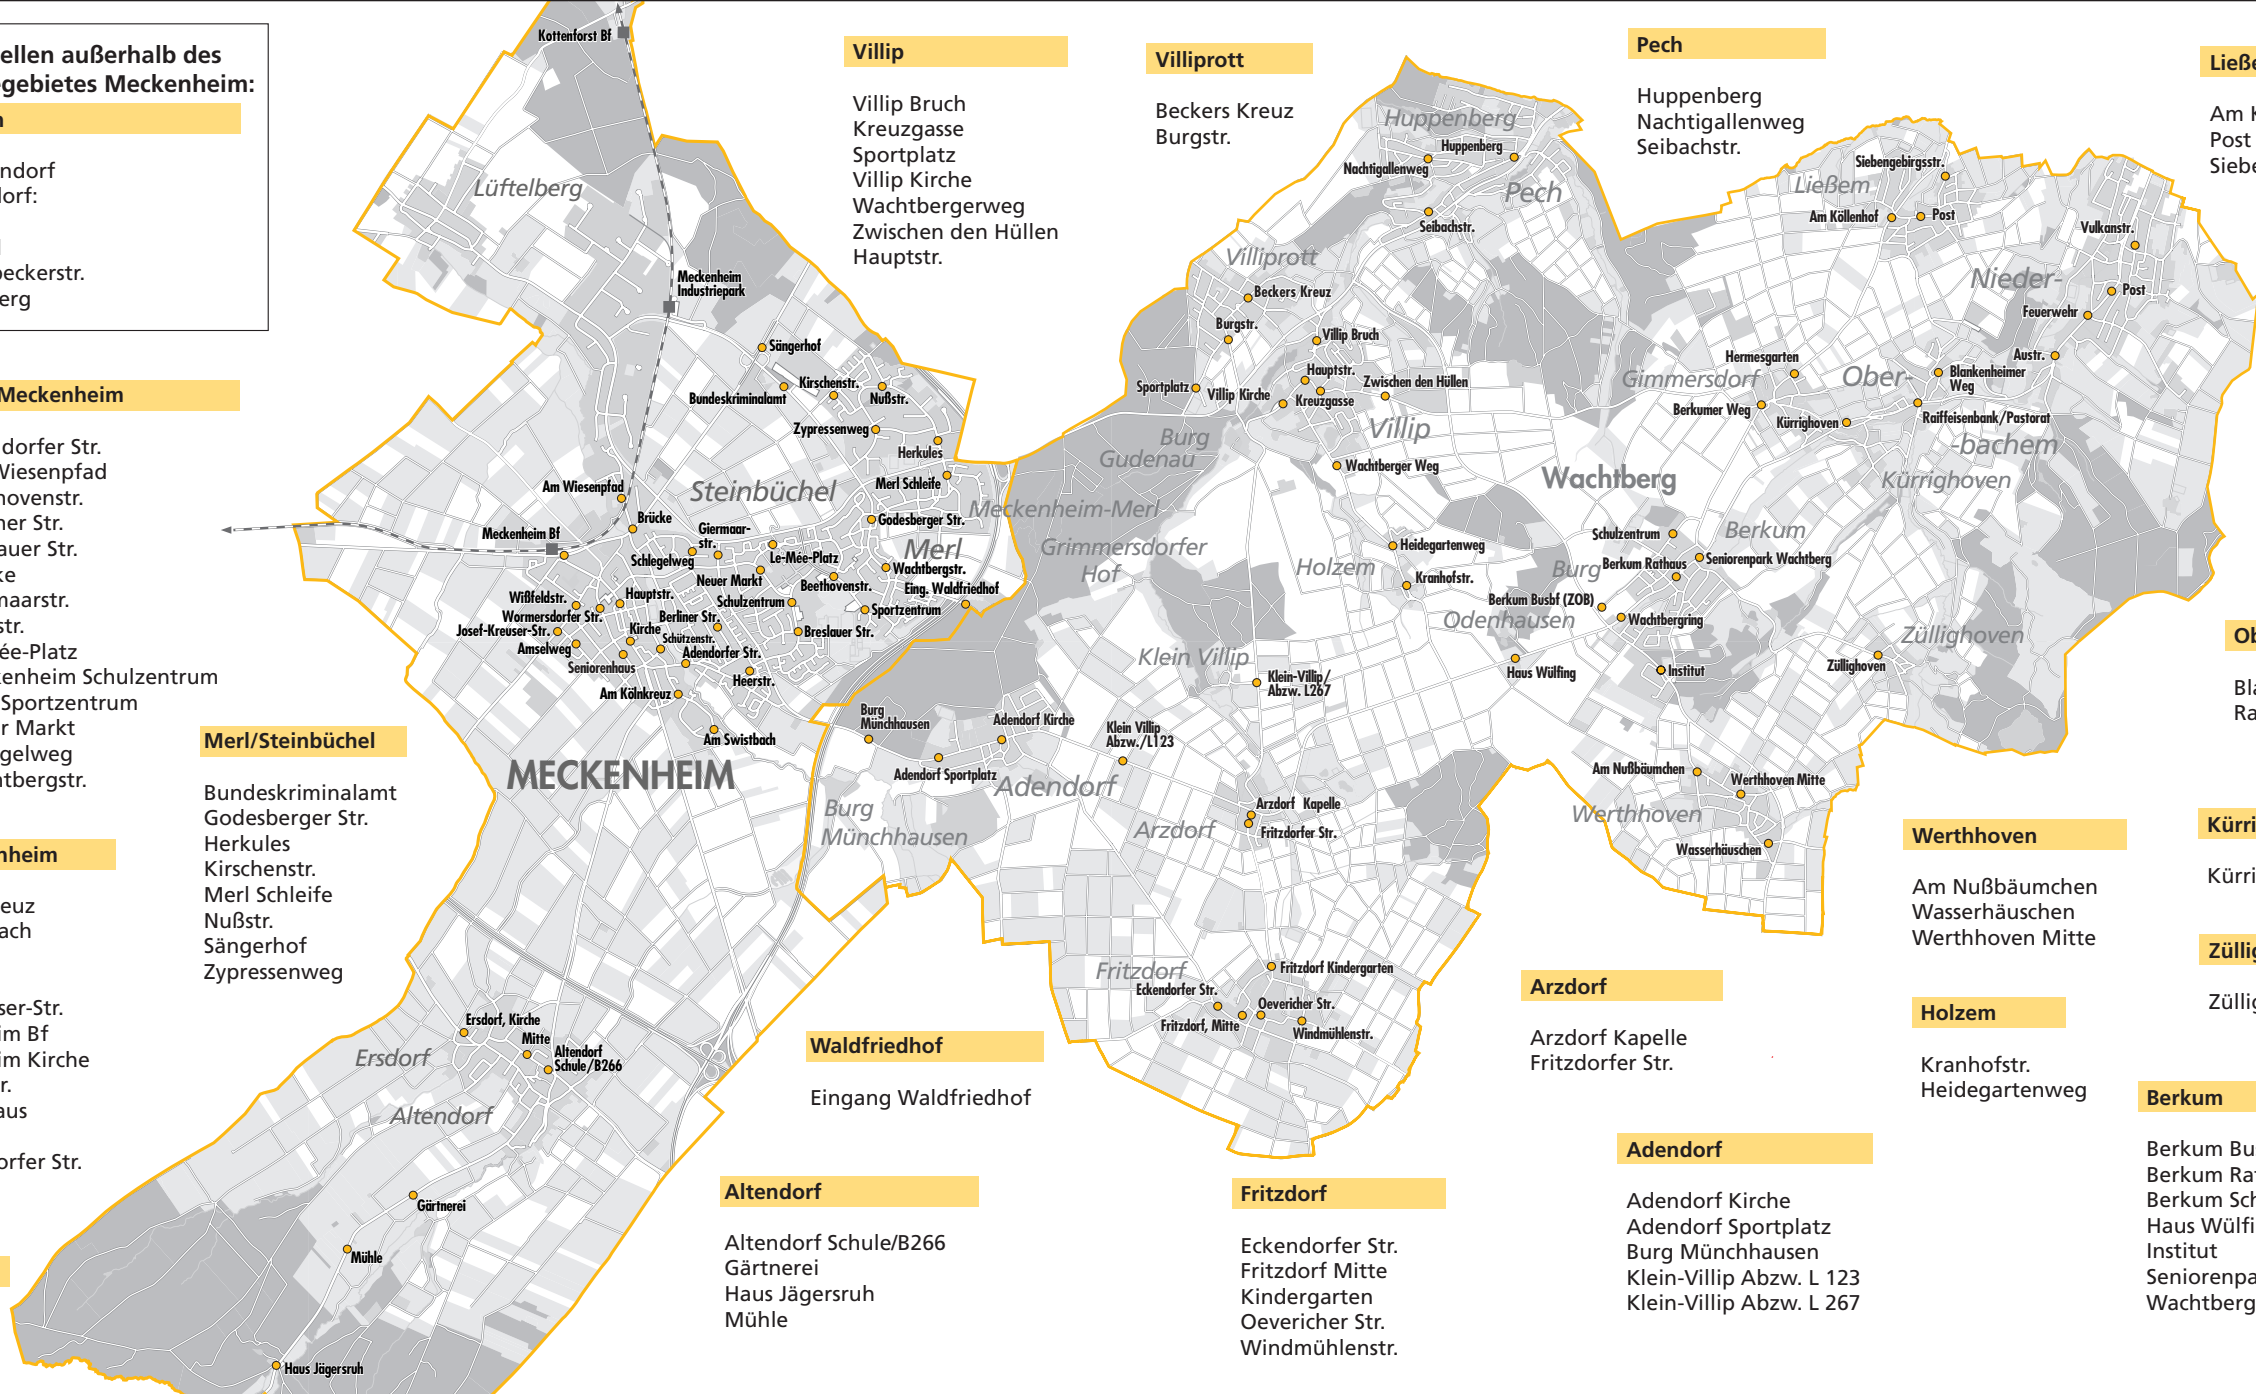

**Haltestellen außerhalb des Gemeindegebietes Meckenheim:**

- Rheinbach**
- Klein-Altendorf
  - Wormersdorf:
    - Ahrweg
    - Denkmal
    - Kannenbeckerstr.
    - Kantenberg

- Neu-Meckenheim**
- Adendorfer Str.
  - Am Wiesenpfad
  - Beethovenstr.
  - Berliner Str.
  - Breslauer Str.
  - Brücke
  - Giermaarstr.
  - Heerstr.
  - Le-Mée-Platz
  - Meckenheim Schulzentrum
  - Merl Sportzentrum
  - Neuer Markt
  - Schlegelweg
  - Wachtbergstr.

- Alt-Meckenheim**
- Am Kölnkreuz
  - Am Swistbach
  - Amselweg
  - Hauptstr.
  - Josef-Kreuser-Str.
  - Meckenheim Bf
  - Meckenheim Kirche
  - Schützenstr.
  - Seniorenhaus
  - Wißfeldstr.
  - Wormersdorfer Str.

- Ersdorf**
- Ersdorf Mitte
  - Ersdorf Kirche

- Villip**
- Villip Bruch
  - Kreuzgasse
  - Sportplatz
  - Villip Kirche
  - Wachtbergerweg
  - Zwischen den Hüllen
  - Hauptstr.

- Villiprott**
- Beckers Kreuz
  - Burgstr.