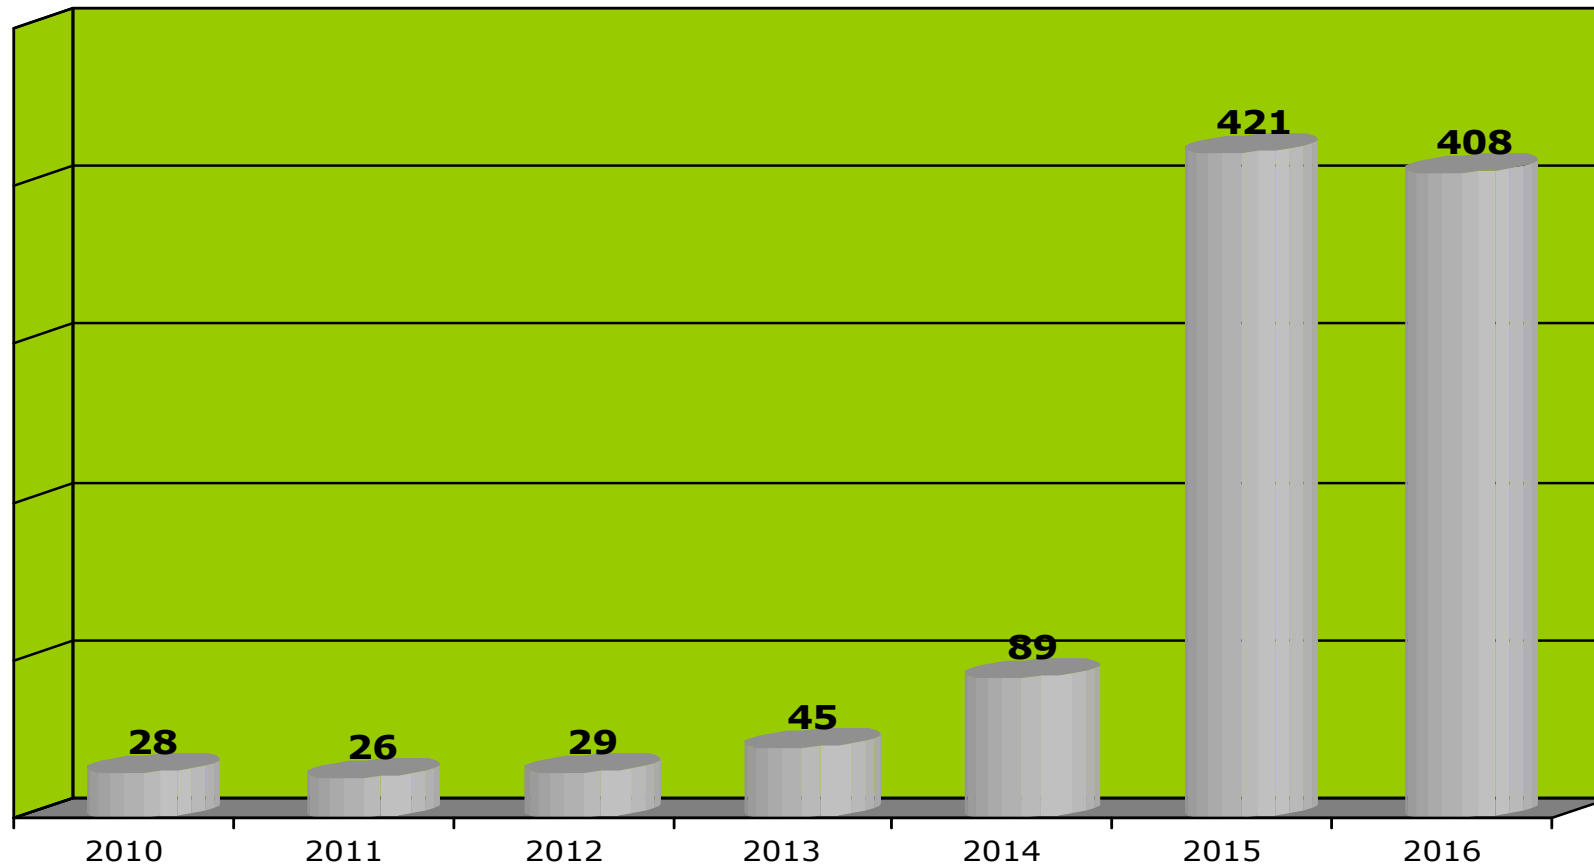

Entwicklung und aktueller Stand der zugewiesenen Menschen in Meckenheim

Stand: 7. Juni 2016

Statistik aktuell (Stand: 7. Juni 2016)

- 408 Flüchtlinge aktuell in Meckenheim
- 33 Herkunftsländer
- 31 Neuzuweisungen
- 52 Abgänge (Bereinigung, freiw. Rückreise, jobcenter)
- 10 **unbegleitete Minderjährige Asylsuchende** (18 „Soll“)
- 120 Minderjährige (48 Kinder < 6)
- 72 erwachsene Frauen (> 18 Jahre)
- 5 Personen > 60 Jahre

„TOP 10“ der Herkunftsländer

1. Syrien (127 insgesamt, 13 Personen in 2016)
2. Albanien (47)
3. Afghanistan (40 insgesamt, 9 Personen in 2016)
4. Irak (30)
5. Algerien (17)
6. Iran (14)
7. Bangladesch (13)
8. Tadschikistan (12)
9. Marokko (11)
10. Eritrea und Kosovo (jeweils 10)

Aktuelle Belegungssituation:

- Siebengebirgsring: Belegung mit 57 Flüchtlingen (17 Obdachlose)
- Fronhofhalle: Belegung aktuell: 82 Flüchtlinge
- MfH, Gartenstraße, Lüftelberg: Belegung aktuell: 27
- OGS Merl: In Auflösung befindlich.
- Sonstige dezentrale Unterbringung von derzeit rund 250 Flüchtlingen im Stadtgebiet